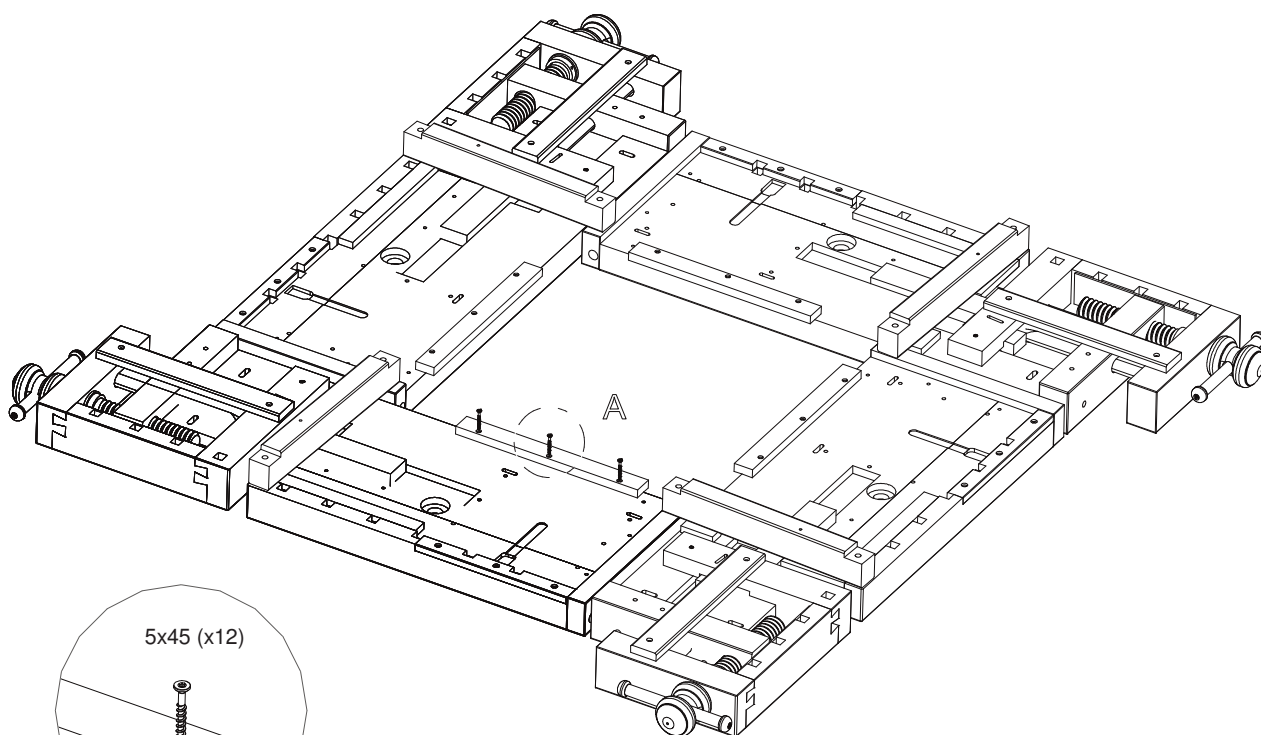

Torx T20 

(x1)

(x4)

5x45 (x12)

5x45 (x12)

Detail A

Sjöbergs Workbenches AB • Fabriksgatan 1
SE- 570 02 Stockaryd • Sweden
Tel +46 (0)382-257 00
office@sjobergs.se • sjobergs.se