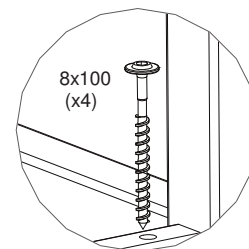

Utfärdare: PIBL	Art.nr: 701121	Datum: 2013-08-14	Dokumentnamn: MB. 65	Utgåva: 08	Sida: 2-2

Med gasfjäder
art.nr 33142
With gas springs
art.nr 33142
Mit Gasfederung
art.code 33142

Detail I

Lossa justerskruvarna när tången går trögt
Spänn justerskruvarna när det är glapp i tången

When the vice is stiff, loosen the adjustable screws
When the vice is loose, tighten the adjustable screws

Sollte die Zange schwergängig sein, Justierschrauben lösen
Justierschrauben anziehen, wenn die Zange zu locker läuft

Sjöbergs Workbenches AB • Fabriksgatan 1
SE- 570 02 Stockaryd • Sweden
Tel +46 (0)382-257 00
office@sjobergs.se • sjobergs.se