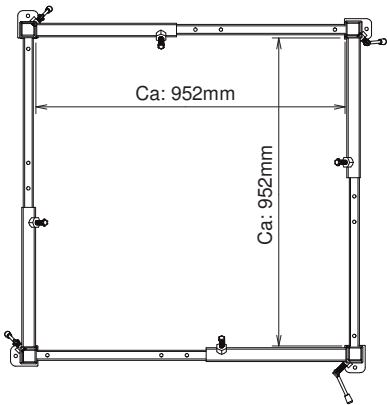

5x35 (x12)

16x40 (x8)

(x8)

(x16)

Sjöbergs Workbenches AB • Fabriksgatan 1
SE- 570 02 Stockaryd • Sweden
Tel +46 (0)382-257 00
office@sjobergs.se • sjobergs.se

Utfärdare: PIBL	Art.nr: 701121	Datum: 2013-08-14	Dokumentnamn: MB. 65	Utgåva: 08	Sida: 2-2
--------------------	-------------------	----------------------	-------------------------	---------------	--------------