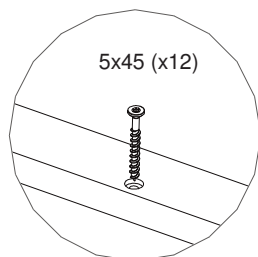

Torx T20 

(x1)

(x4)

5x45 (x12)

5x45 (x12)

Detail A

Sjöbergs Workbenches AB • Fabriksgatan 1
SE- 570 02 Stockaryd • Sweden
Tel +46 (0)382-257 00
office@sjobergs.se • sjobergs.se