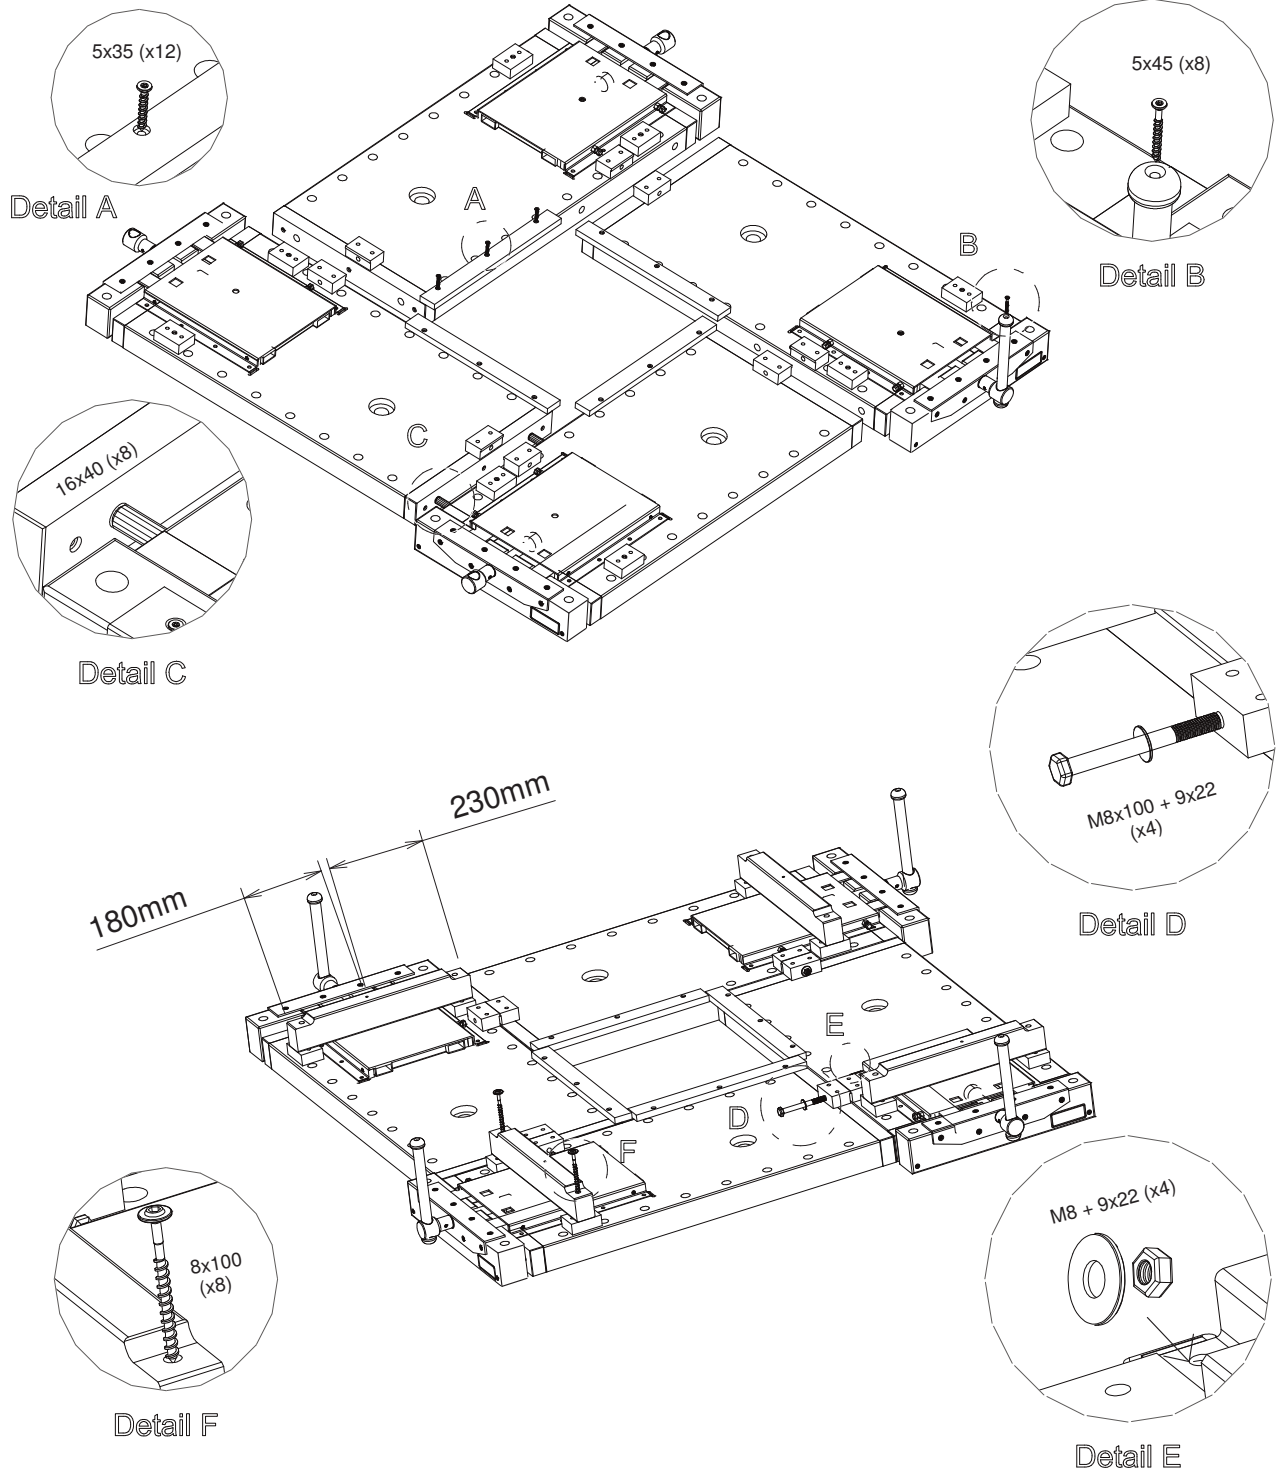

5x35 (x12)

16x40 (x8)

(x8)

(x16)

Sjöbergs Workbenches AB • Fabriksgatan 1
SE- 570 02 Stockaryd • Sweden
Tel +46 (0)382-257 00
office@sjobergs.se • sjobergs.se

Utfärdare: PIBL	Art.nr: 701121	Datum: 2013-08-14	Dokumentnamn: MB. 65	Utgåva: 08	Sida: 2-2
--------------------	-------------------	----------------------	-------------------------	---------------	--------------