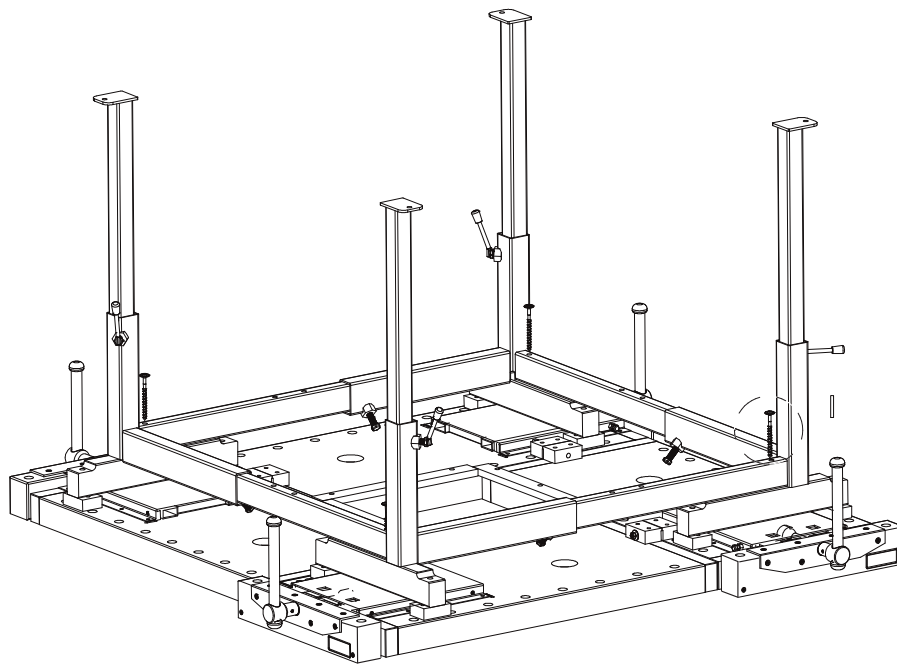

Detail I

Lossa justerskruvarna när tången går trögt
Spänn justerskruvarna när det är glapp i tången

When the vice is stiff, loosen the adjustable screws
When the vice is loose, tighten the adjustable screws

Sollte die Zange schwergängig sein, Justierschrauben lösen
Justierschrauben anziehen, wenn die Zange zu locker läuft