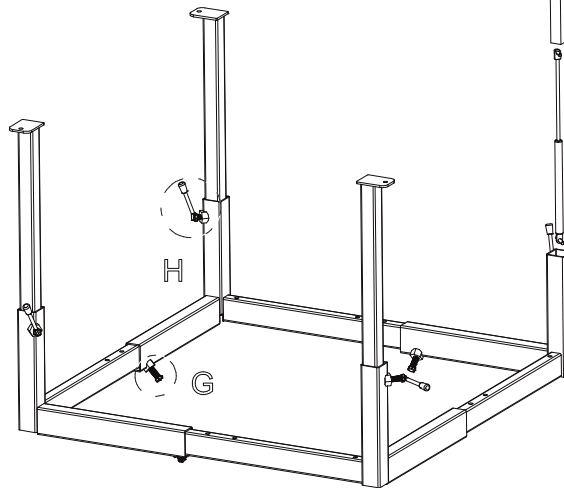

Detail I

Lossa justerskruvarna när tången går trögt
Spänn justerskruvarna när det är glapp i tången

When the vice is stiff, loosen the adjustable screws
When the vice is loose, tighten the adjustable screws

Sollte die Zange schwergängig sein, Justierschrauben lösen
Justierschrauben anziehen, wenn die Zange zu locker läuft