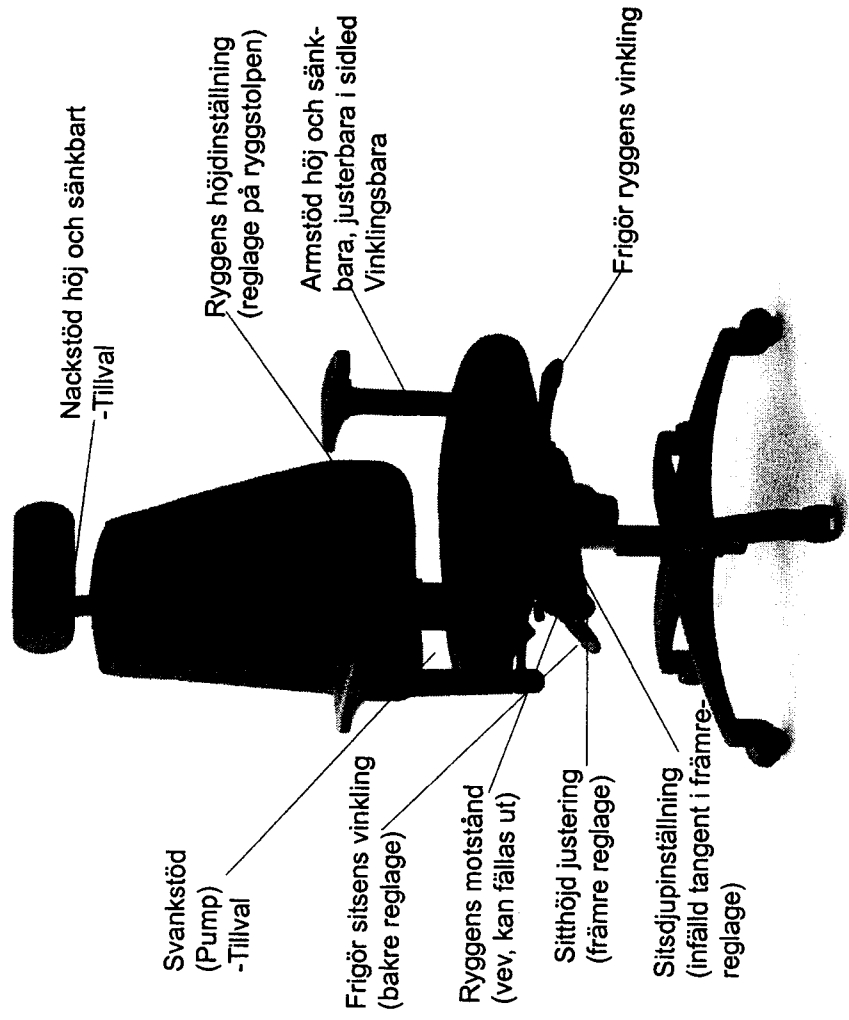

Användarinstruktioner

Användarinstruktion och monteringsanvisning för stolarna

Monteringsanvisning

LD 62 och 63 levereras
i följande delar

Standard

- 1 st rygg
- 1 st sits
- 1 st gaspelare
- 1 st fotkryss
- 5 st hjul

Tilval

- 1 par armstöd
- 1 st nackstöd